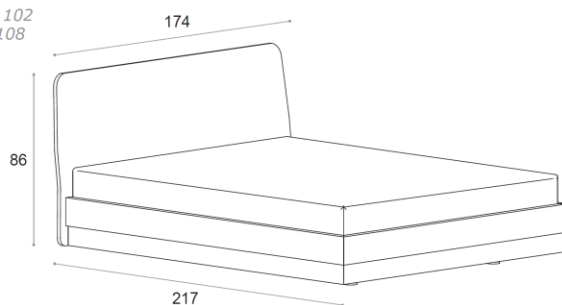

Letto CLEO

CLEO bed

Letto CLEO con contenitore

CLEO bed with storage unit

Finiture testiera e giroletto:

Bianco
Cenere
Frassino Bianco
Frassino Cenere
Olmo Chiaro
Olmo Bianco
Olmo Juta
Frassino laccato opaco
Laccato colori opachi

Bedframe and headboard finishes:

White 101
Ash 103
White Ashwood 102
Grey Ashwood 108
Light Elm 106
White Elm 107
Juta Elm 109
Matt lacquered
Ashwood
Matt lacquered colours

Apertura contenitore di serie

Standard storage unit opening

Apertura contenitore opzionale

Optional storage unit opening