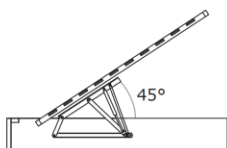

Apertura contenitore di serie

Standard storage unit opening

Apertura contenitore
Storage unit opening