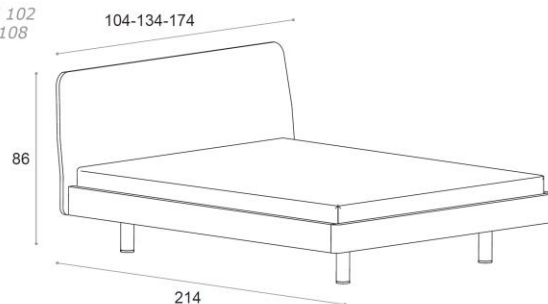

Letto CLEO con giroletto VAN
CLEO bed with VAN bedframe

**Finiture testiera
e giroletto:**

Bianco
Cenere
Frassino Bianco
Frassino Cenere
Olmo Chiaro
Olmo Bianco
Olmo Juta
Frassino laccato opaco
Laccato colori opachi

**Bedframe and
headboard finishes:**

White 101
Ash 103
White Ashwood 102
Grey Ashwood 108
Light Elm 106
White Elm 107
Juta Elm 109
Matt lacquered
Ashwood
Matt lacquered
colours